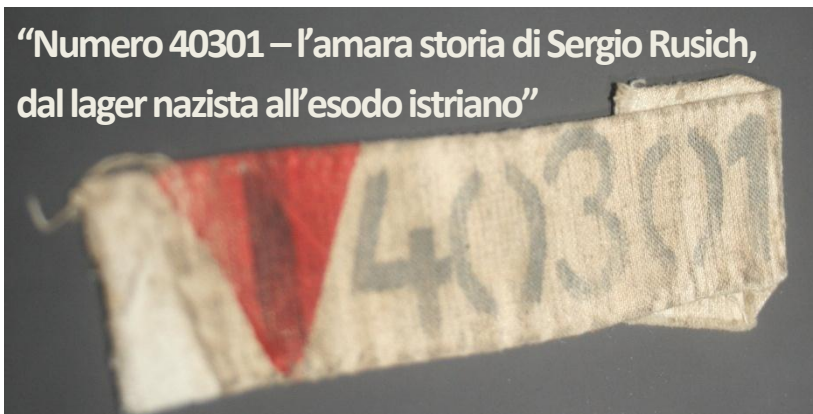

## Sabato 26 novembre 2011 alle ore 17

al Museo della Deportazione e Resistenza di Prato  
nell'ambito di **"Prato Musei 2011 - Gli oggetti raccontano"**

**"Numero 40301 – l'amara storia di Sergio Rusich,  
dal lager nazista all'esodo istriano"**

Prendendo spunto dalla recente donazione del suo numero di matricola al Museo della Deportazione, si racconta la vicenda del maestro Sergio Rusich in un incontro pubblico con i familiari e l'amico Franco Quercioli.